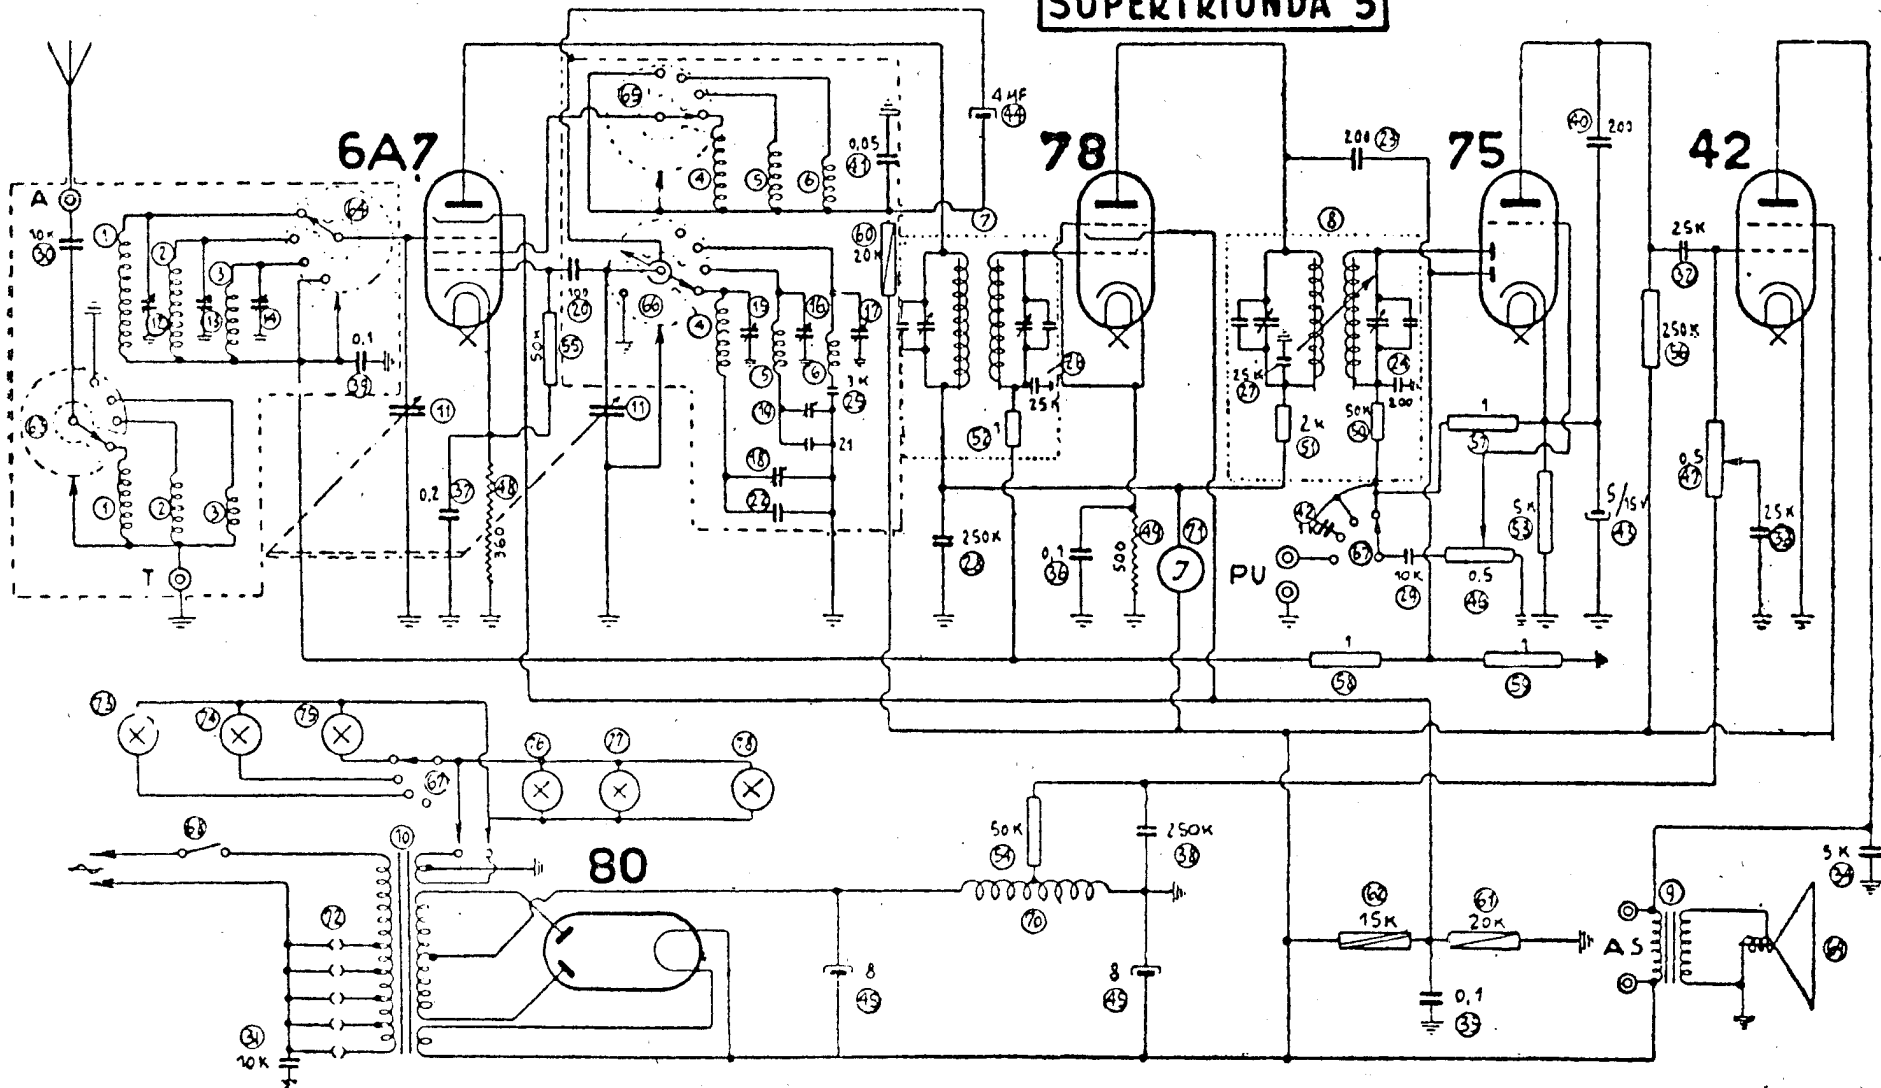

SUPERTRIUNDA 5

UNDA RADIO. — Mod. «Tri-Unda 537 e Supertriunda 5». — Produzione 1935-36. — Media frequenza: 450 kHz.

505

537
Super Tri. v. D